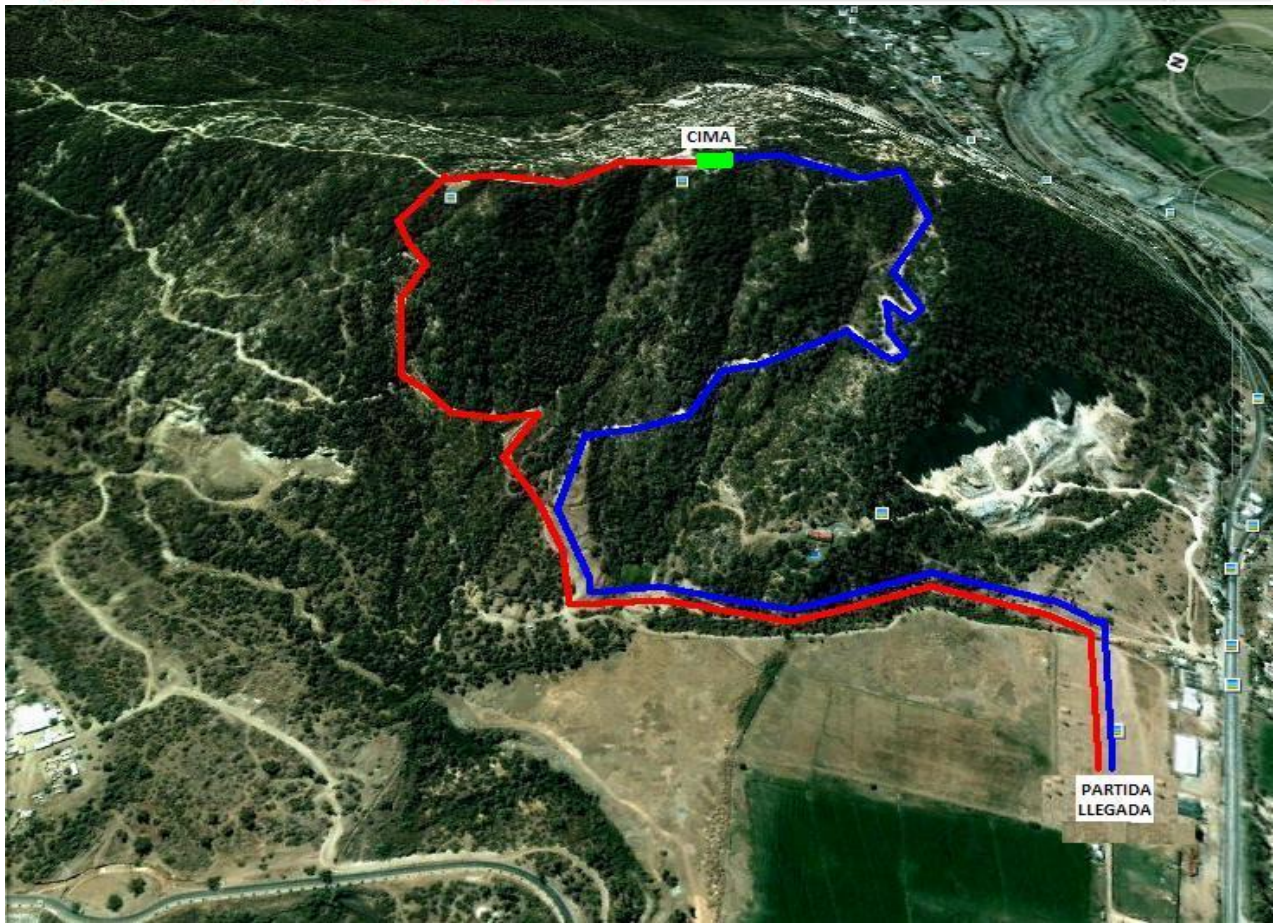

TREKKING
DEPORTIVO
Y FAMILIAR 2011

SABADO 16 DE JULIO
10:30 HORAS DISTANCIA 6 K
PREMIOS - TROFEOS - REFRIGERIOS -
DIPLOMAS - SORTEOS Y CONCURSOS

PARQUE AVENTURA GEO - EXPEDICIONES CAMINO AL VOLCÁN N° 07820 - LAS VIZCACHAS

CERRO BLANCO – ALTURA A LA CIMA: 260 METROS

-----: SENDERO DE SUBIDA

-----: SENDERO DE BAJADA